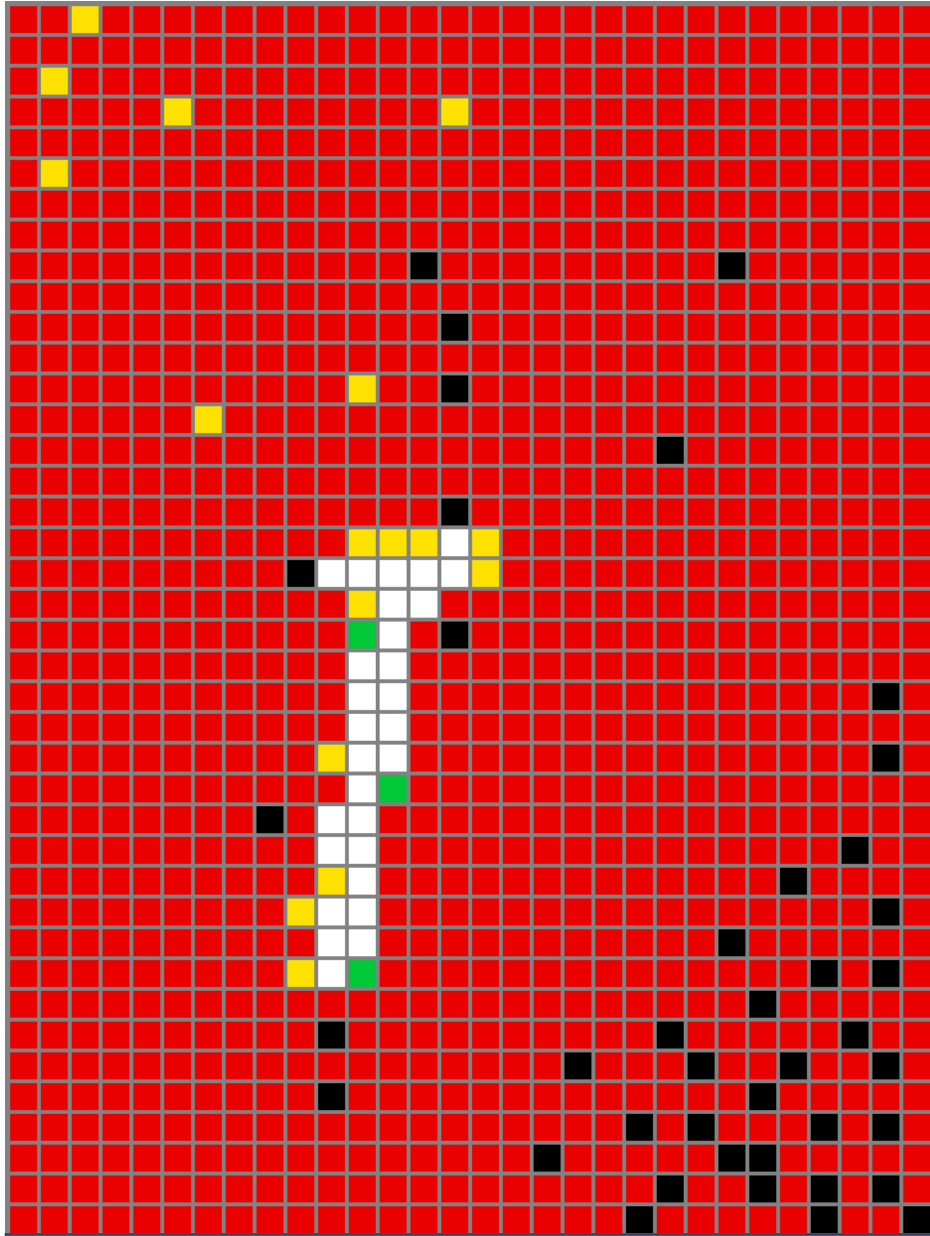

Stampa le schede-guida su carta comune in "dimensioni reali" cioè esattamente le stesse della tavoletta traforata; fai molta attenzione a non attivare, sulla tua stampante, il comando "Adatta al foglio" che ne varierebbe le dimensioni rendendole inutilizzabili. Ti consigliamo di stampare una pagina di prova con la scheda 1, controllarla con la tavoletta e poi stampare tutte le altre schede. Ritaglia le schede tenendo insieme il numero, ti servirà nel montaggio delle tavolette.

38

Pixel Art

39

Pixel Art

40

Pixel Art

41

Pixel Art

43

Pixel Art

44

Pixel Art

45

Pixel Art

46

Pixel Art