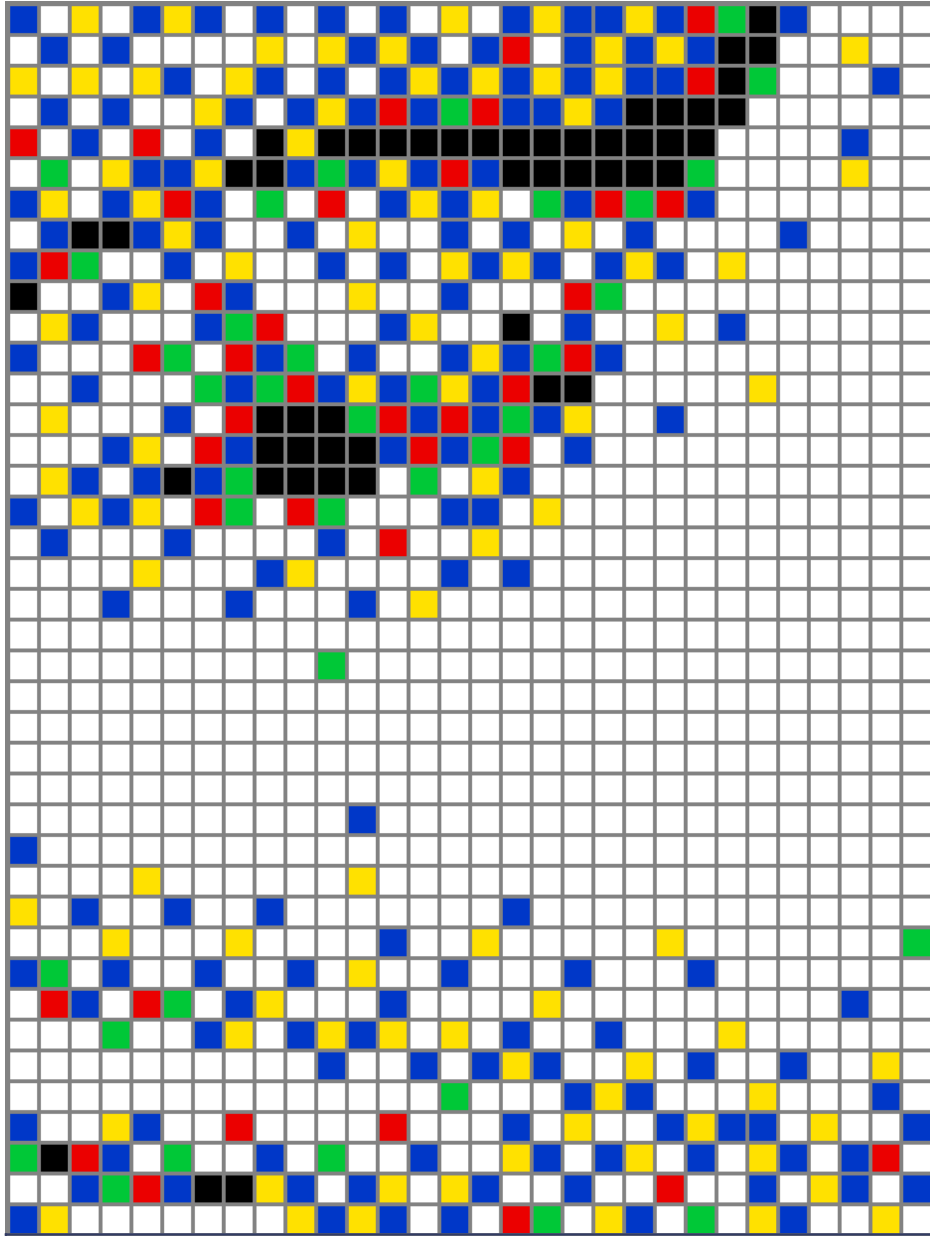

Stampa le schede-guida su carta comune in "dimensioni reali" cioè esattamente le stesse della tavoletta traforata; fai molta attenzione a non attivare, sulla tua stampante, il comando "Adatta al foglio" che ne varierebbe le dimensioni rendendole inutilizzabili. Ti consigliamo di stampare una pagina di prova con la scheda 1, controllarla con la tavoletta e poi stampare tutte le altre schede. Ritaglia le schede tenendo insieme il numero, ti servirà nel montaggio delle tavolette.

17

Pixel Art

18

Pixel Art

19

Pixel Art

20

Pixel Art

Pixel Art

22

Pixel Art

23

Pixel Art

24

Pixel Art

25

Pixel Art

26

Pixel Art

27

Pixel Art

28

Pixel Art

Pixel Art