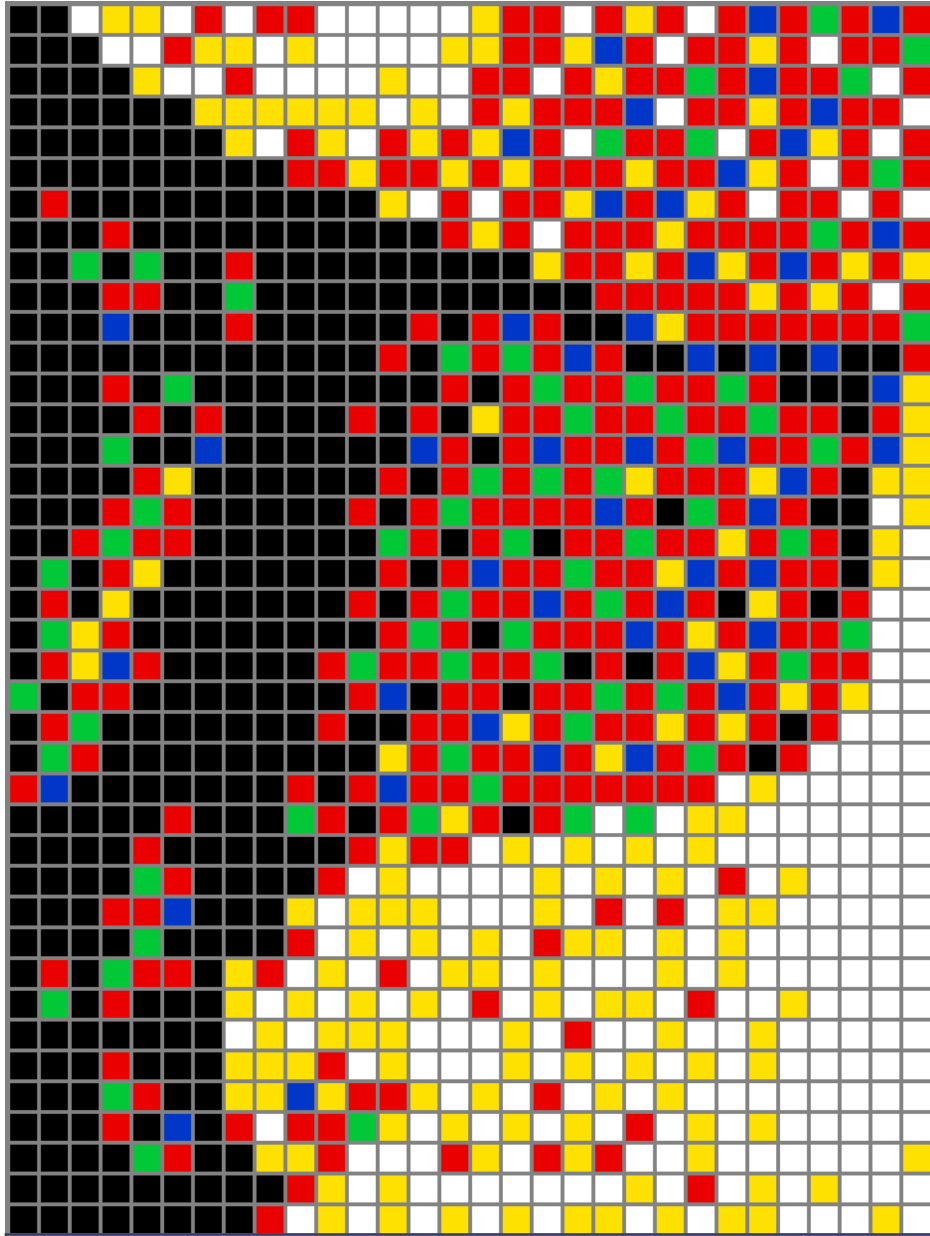

Stampa le schede-guida su carta comune in "dimensioni reali" cioè esattamente le stesse della tavoletta traforata; fai molta attenzione a non attivare, sulla tua stampante, il comando "Adatta al foglio" che ne varierebbe le dimensioni rendendole inutilizzabili. Ti consigliamo di stampare una pagina di prova con la scheda 1, controllarla con la tavoletta e poi stampare tutte le altre schede. Ritaglia le schede tenendo insieme il numero, ti servirà nel montaggio delle tavolette.

Questo PDF con le relative schede rappresenta soltanto un esempio di quello che si può ottenere con la tecnica Pixel Art applicata ai chiodini Quercetti. Pertanto questo PDF è scaricabile gratuitamente e non può essere oggetto di vendita.

Pixel Art

1

Pixel Art

Pixel Art

3

Pixel Art

4

Pixel Art

5

Pixel Art

6

Pixel Art

7

Pixel Art

8

Pixel Art