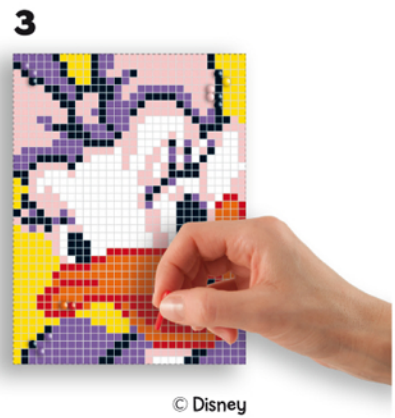

Quercelli®

MINI PIXEL ART

Cod. 58256

© Disney