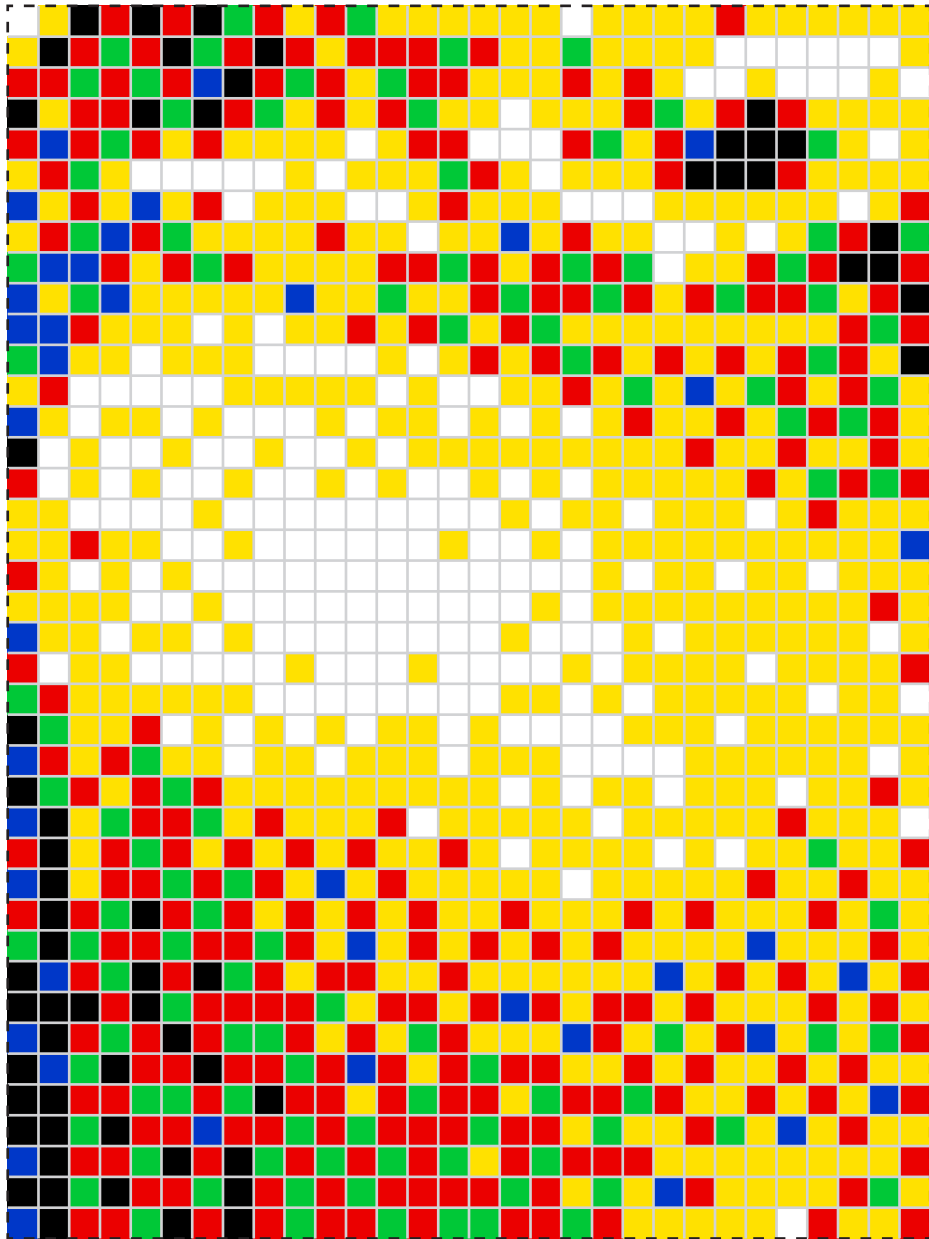

Photo Pixel Art

9 tavolette, 10.800 chiodini

quantità per colore

2.995	■
2.952	■
602	■
1.729	■
1.792	■
730	□

1		

	2	

		3

4		

	5	

		6

7		

	8	

		9