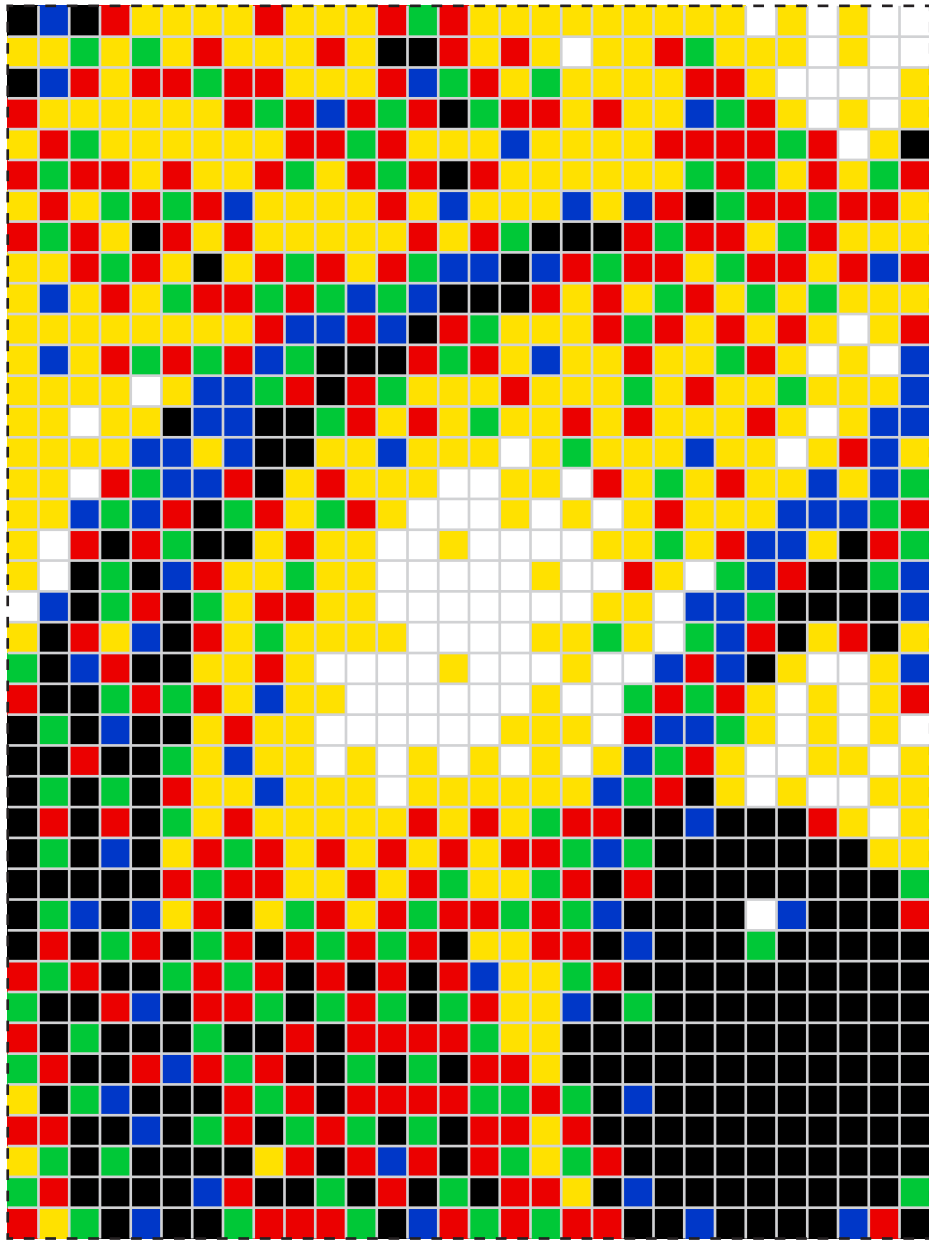

Photo Pixel Art

9 tavolette, 10.800 chiodini

quantità per colore

2.995	■
2.952	■
602	■
1.729	■
1.792	■
730	□

1		

	2	

		3

4		

	5	

		6

7		

	8	

		9