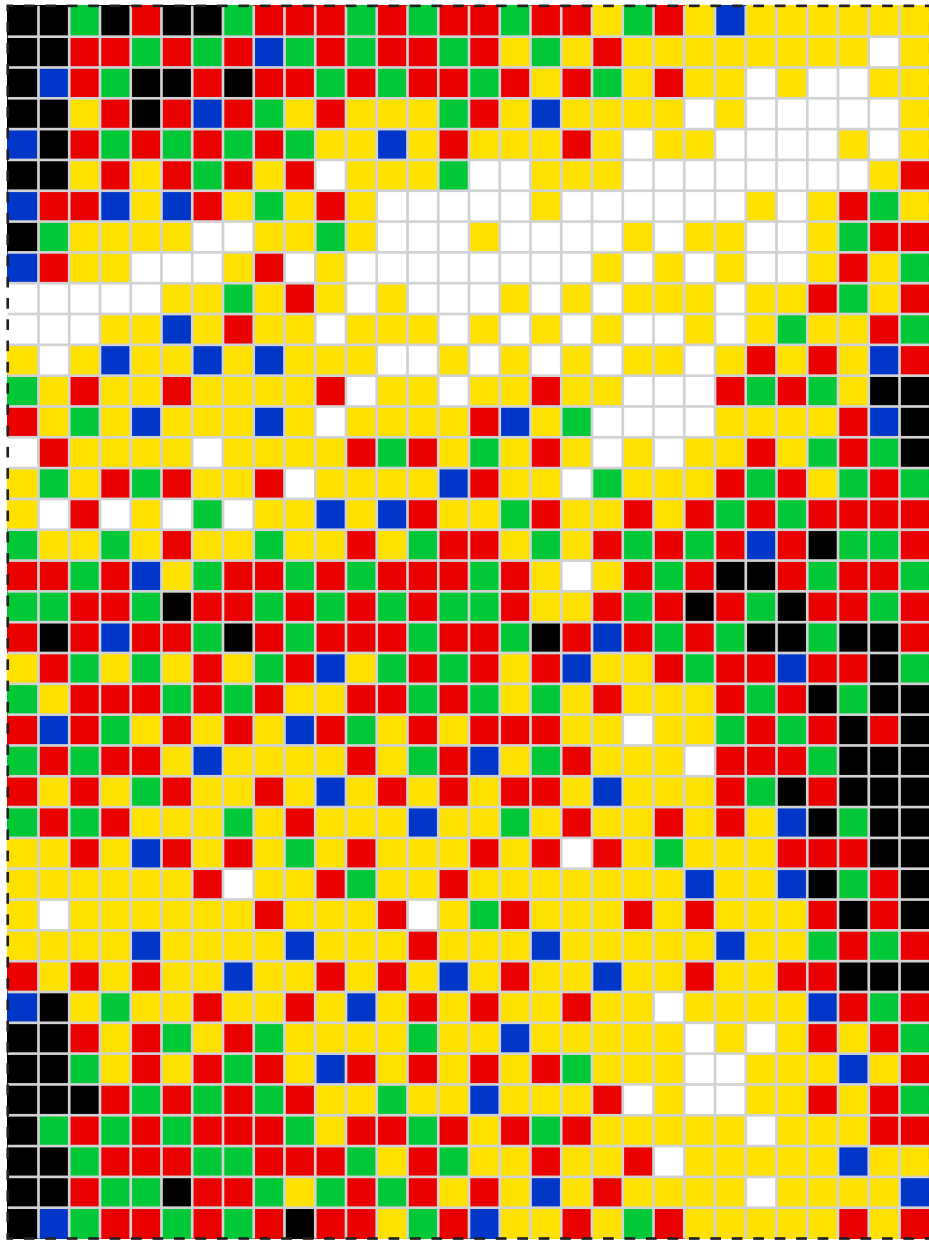

Photo Pixel Art

9 tavolette, 10.800 chiodini

quantità per colore

2.995	■
2.952	■
602	■
1.729	■
1.792	■
730	□

1		

	2	

		3

4		

	5	

		6

7		

	8	

		9