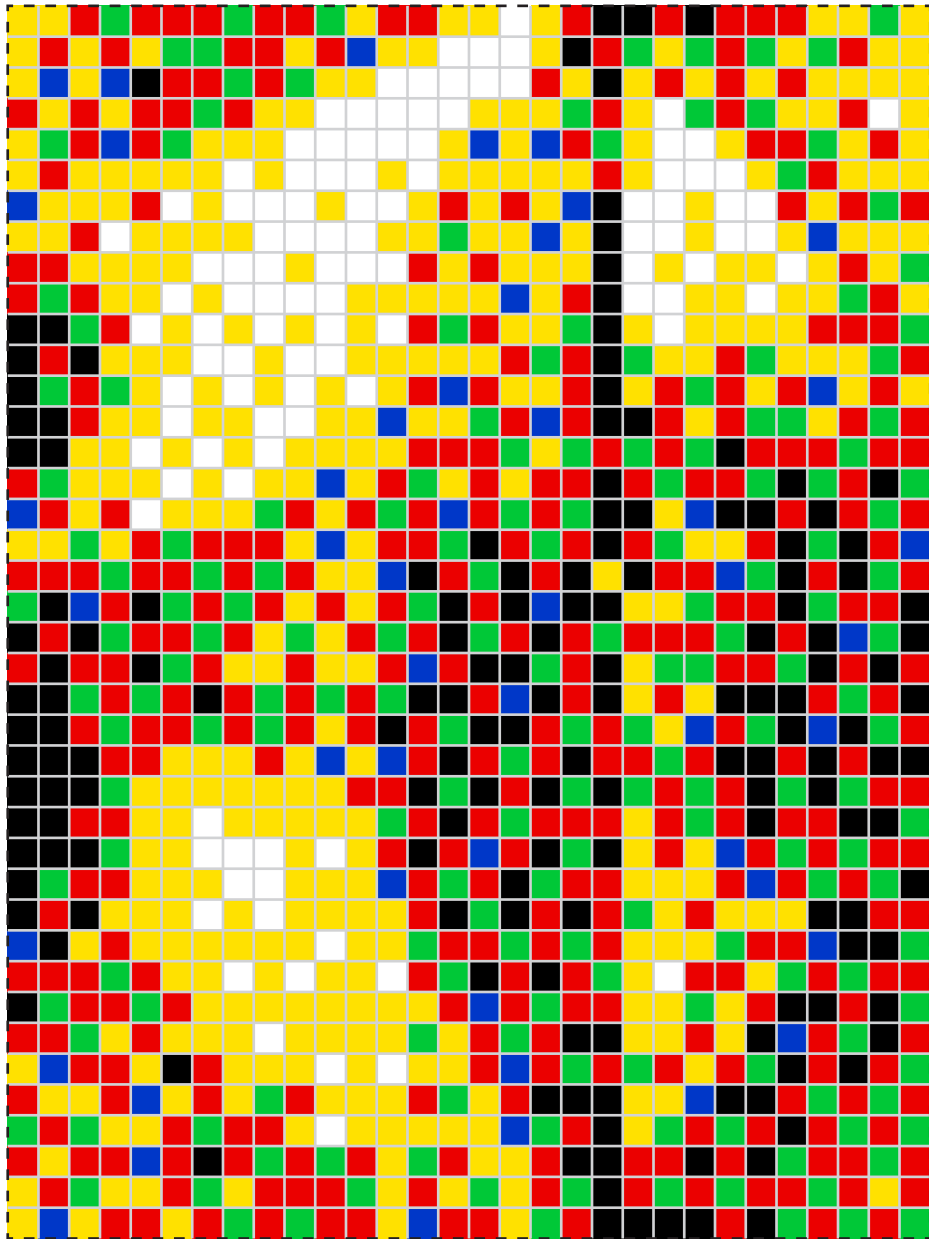

Photo Pixel Art

9 tavolette, 10.800 chiodini

quantità per colore

2.995	■
2.952	■
602	■
1.729	■
1.792	■
730	□

1		

	2	

		3

4		

	5	

		6

7		

	8	

		9