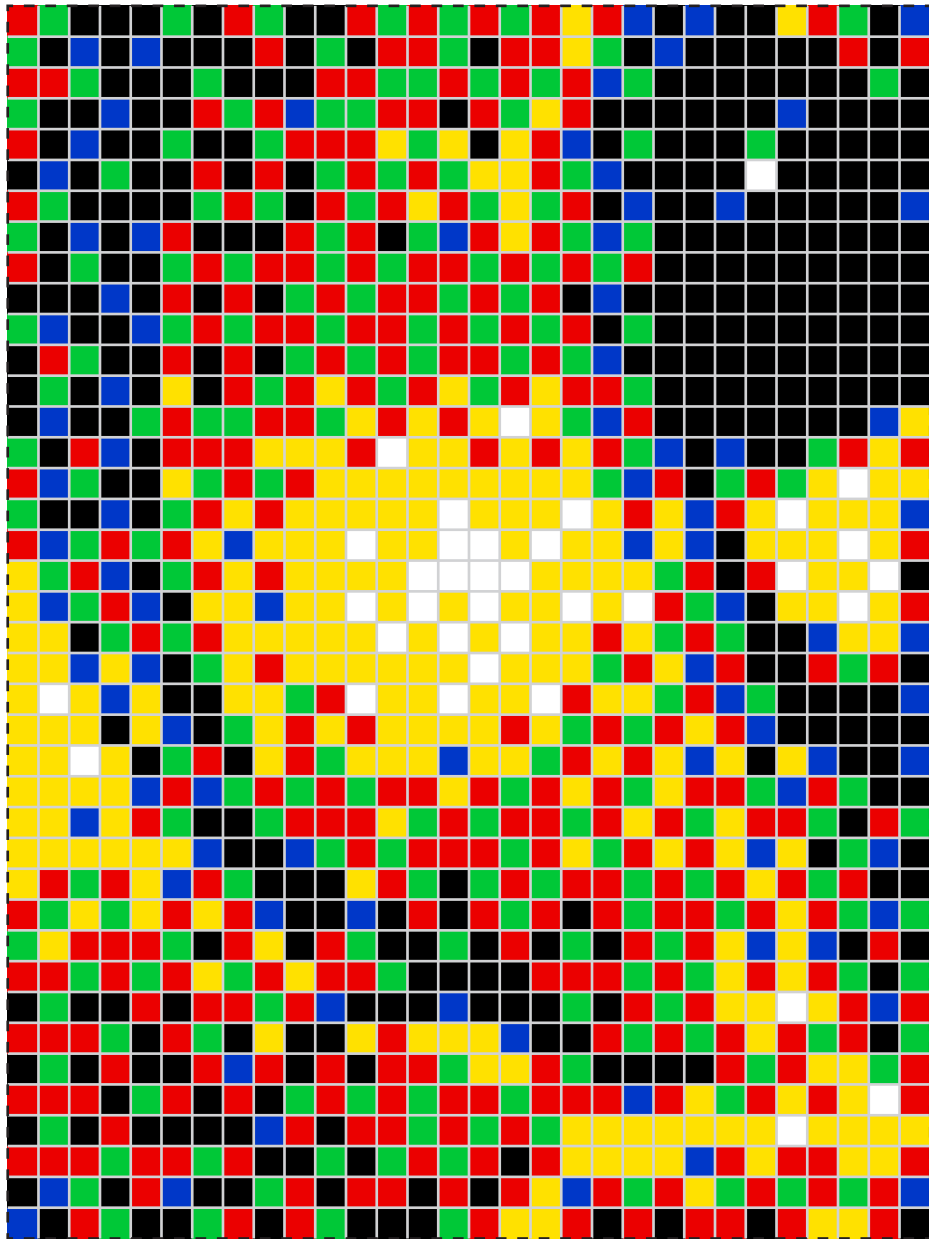

Photo Pixel Art

9 tavolette, 10.800 chiodini

quantità per colore

2.995	■
2.952	■
602	■
1.729	■
1.792	■
730	□

1		

	2	

		3

4		

	5	

		6

7		

	8	

		9