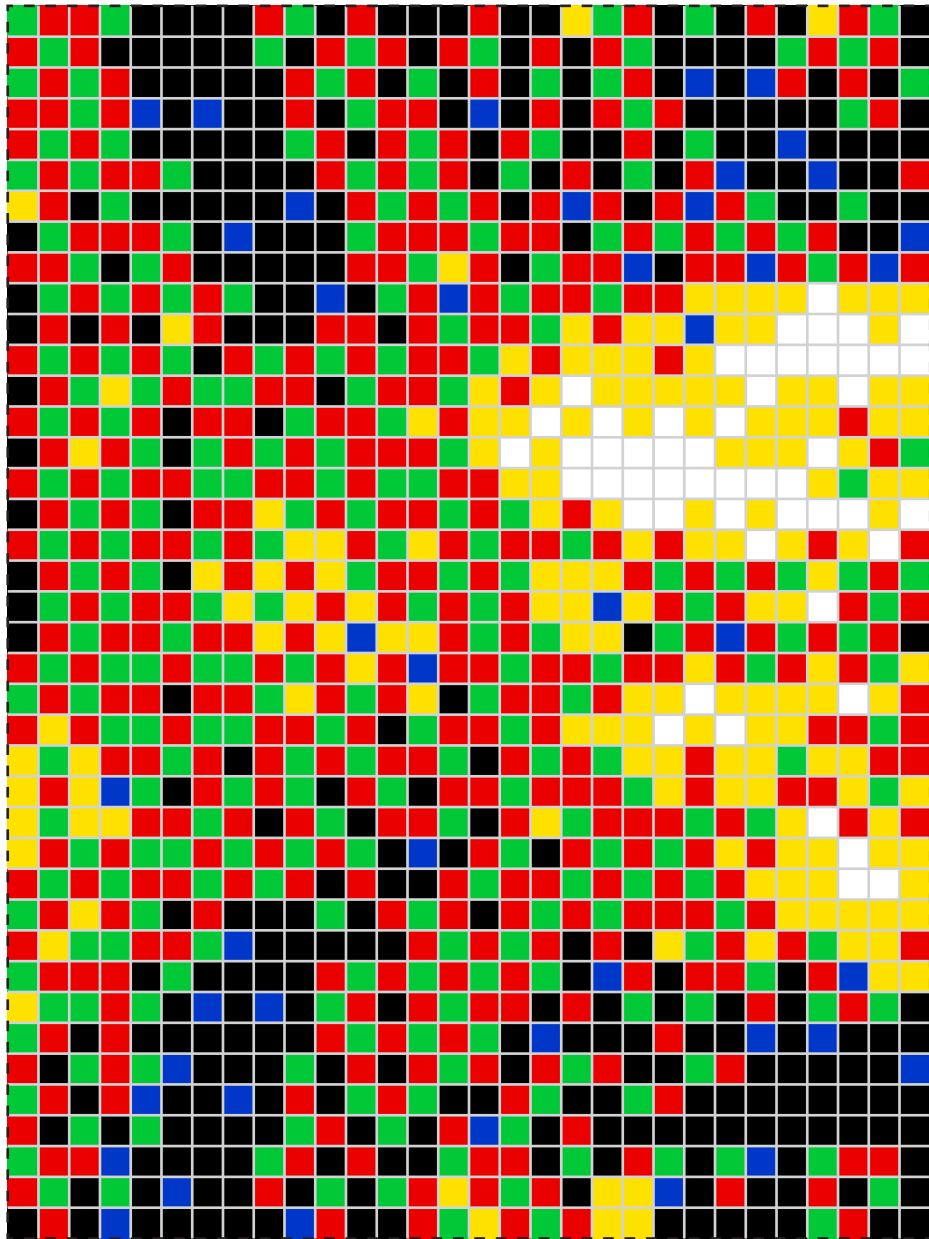

Photo Pixel Art

9 tavolette, 10.800 chiodini

quantità per colore

2.995	■
2.952	■
602	■
1.729	■
1.792	■
730	□

1		

	2	

		3

4		

	5	

		6

7		

	8	

		9