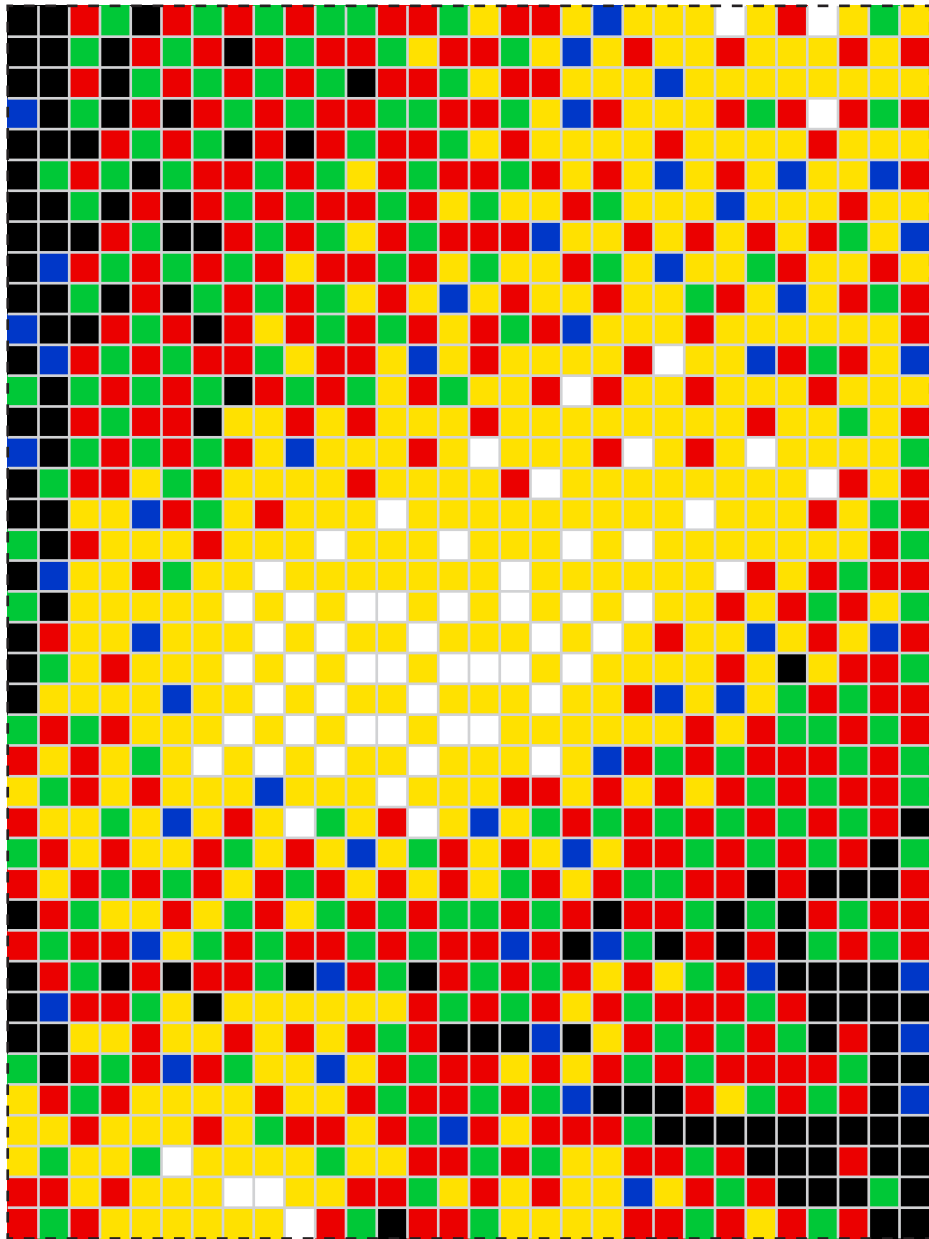

Photo Pixel Art

9 tavolette, 10.800 chiodini

quantità per colore

2.995	■
2.952	■
602	■
1.729	■
1.792	■
730	□

1		

	2	

		3

4		

	5	

		6

7		

	8	

		9