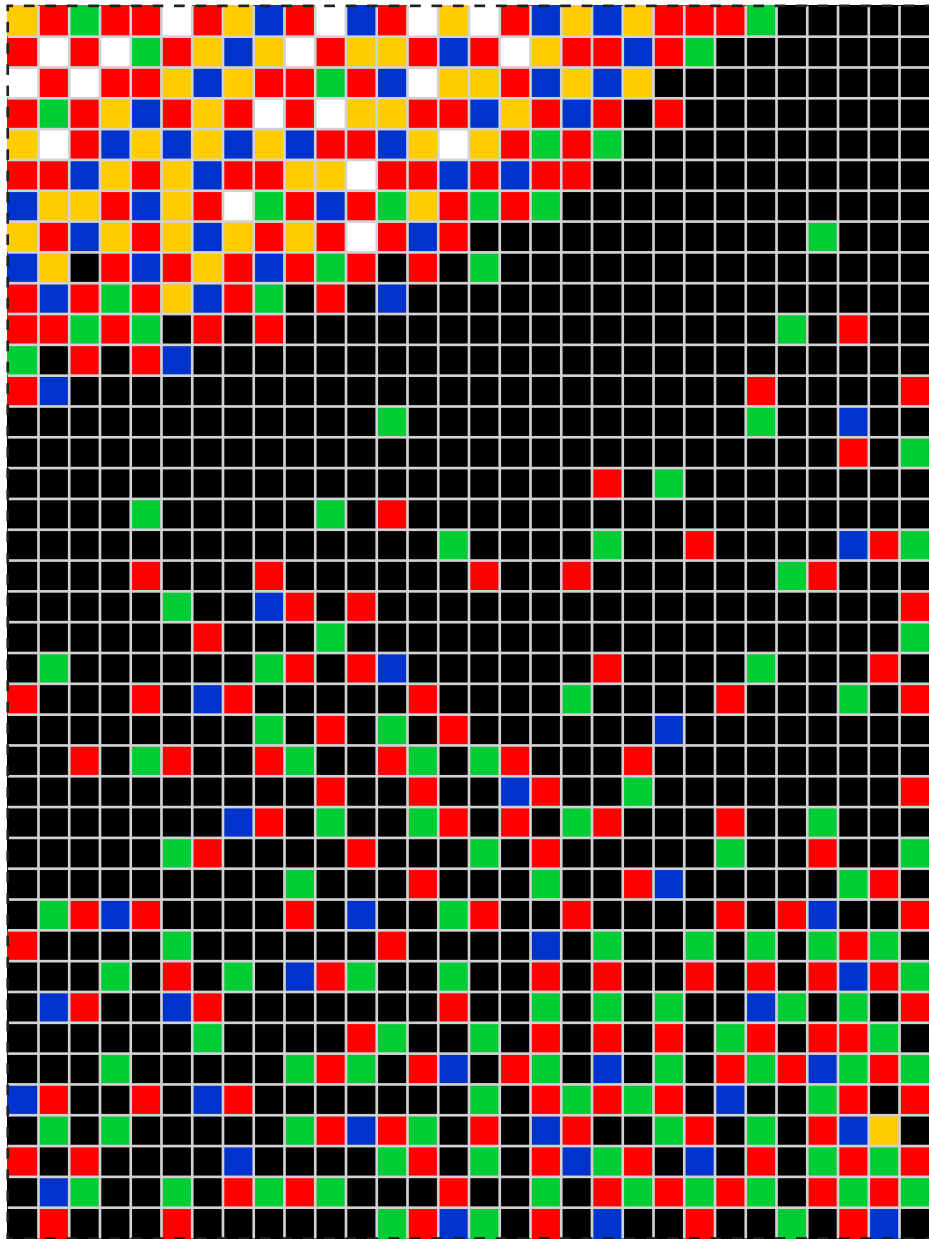

Photo Pixel Art

9 tavolette, 10.800 chiodini

quantità per colore

2.957	■
1.643	■
1.018	■
1.029	■
2.645	■
1.508	□

1		

	2	

		3

4		

	5	

		6

7		

	8	

		9