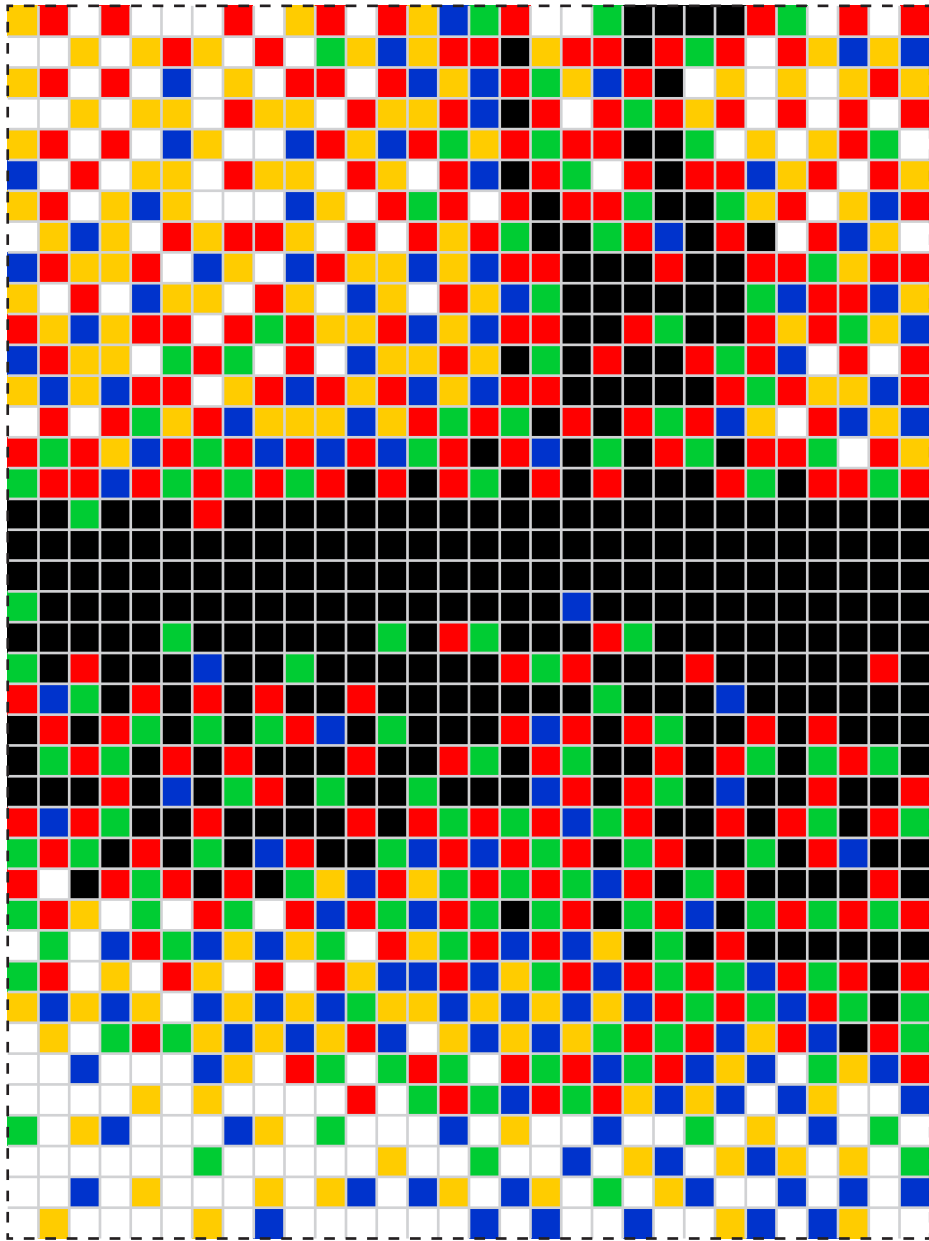

Photo Pixel Art

9 tavolette, 10.800 chiodini

quantità per colore

2.957	■
1.643	■
1.018	■
1.029	■
2.645	■
1.508	□

1		

	2	

		3

4		

	5	

		6

7		

	8	

		9