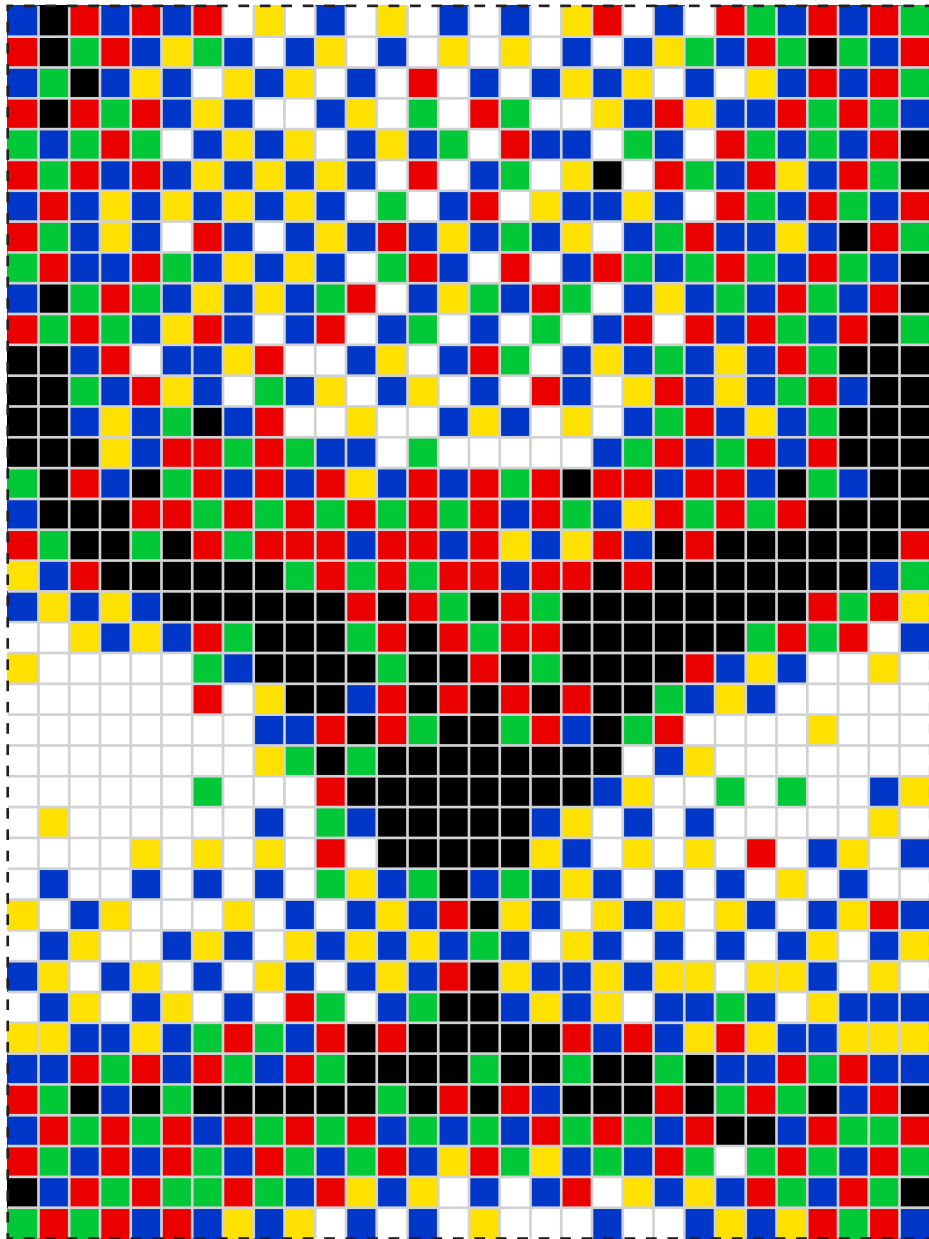

Photo Pixel Art

6 tavolette, 7.200 chiodini

quantità per colore

1.185	■
1.124	■
1.771	■
877	■
697	■
1.546	□

1		

	2	

		3

4		

	5	

		6