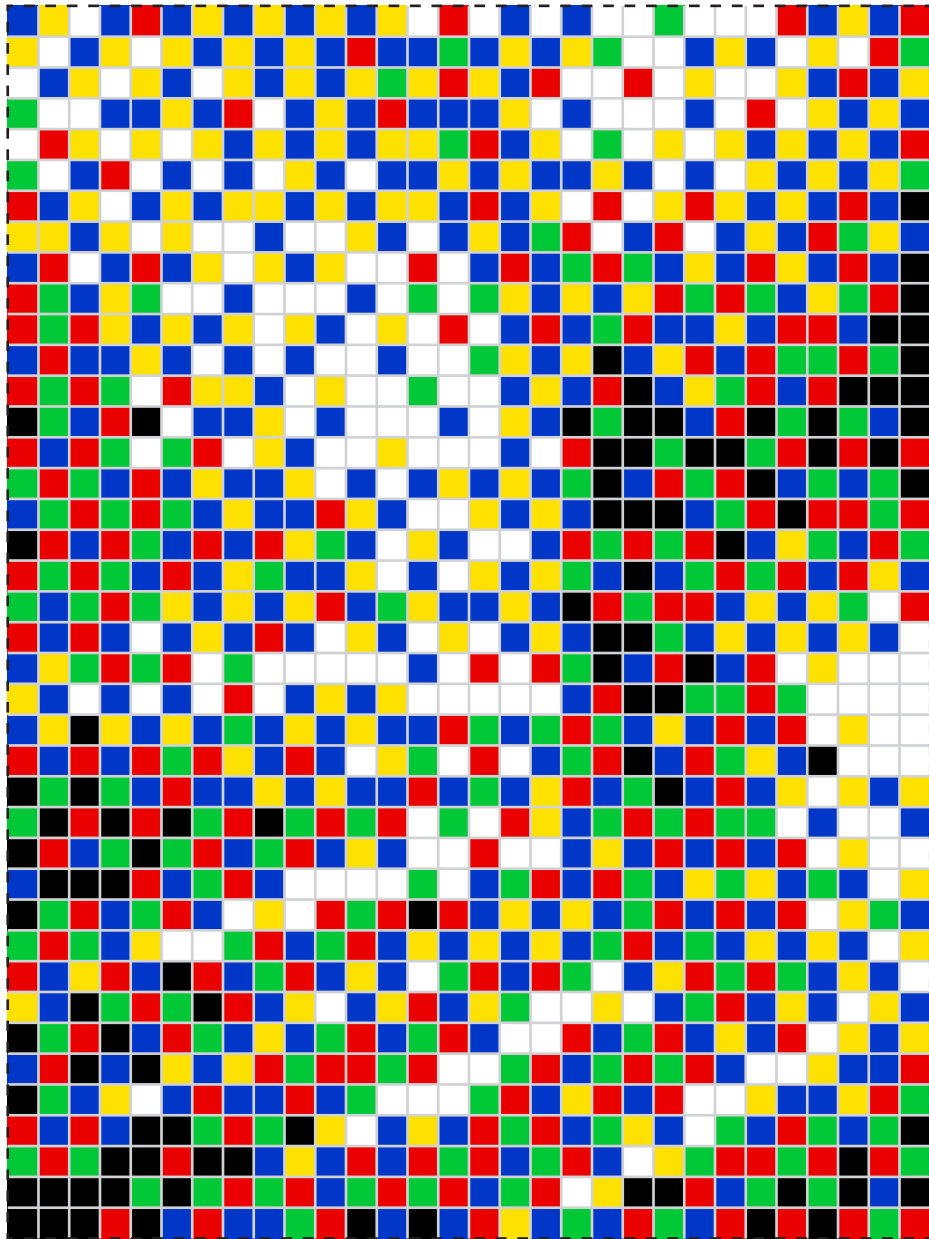

Photo Pixel Art

6 tavolette, 7.200 chiodini

quantità per colore

1.185	■
1.124	■
1.771	■
877	■
697	■
1.546	□

1		

	2	

		3

4		