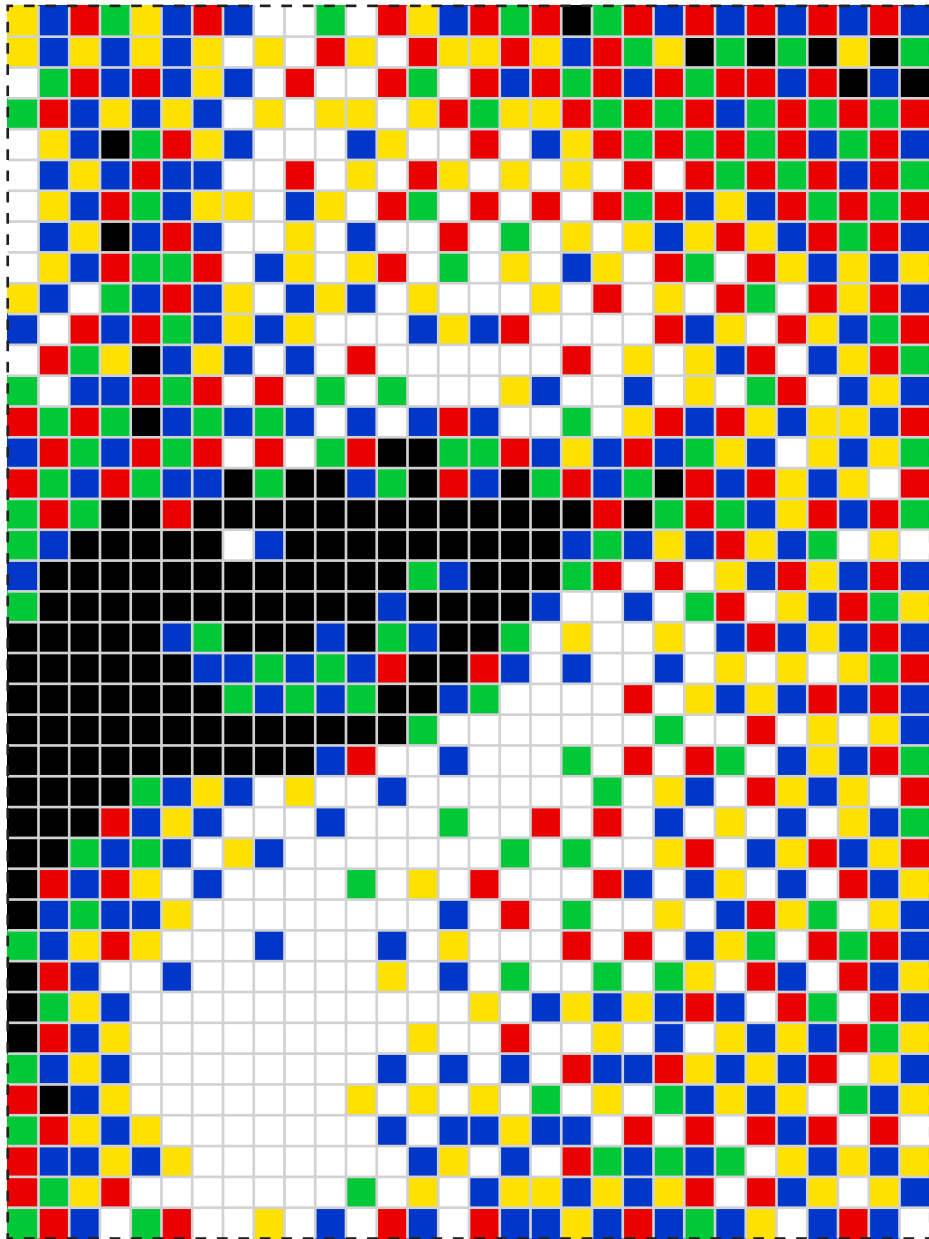

Photo Pixel Art

6 tavolette, 7.200 chiodini

quantità per colore

1.185	■
1.124	■
1.771	■
877	■
697	■
1.546	□

1		

	2	

		3

4		