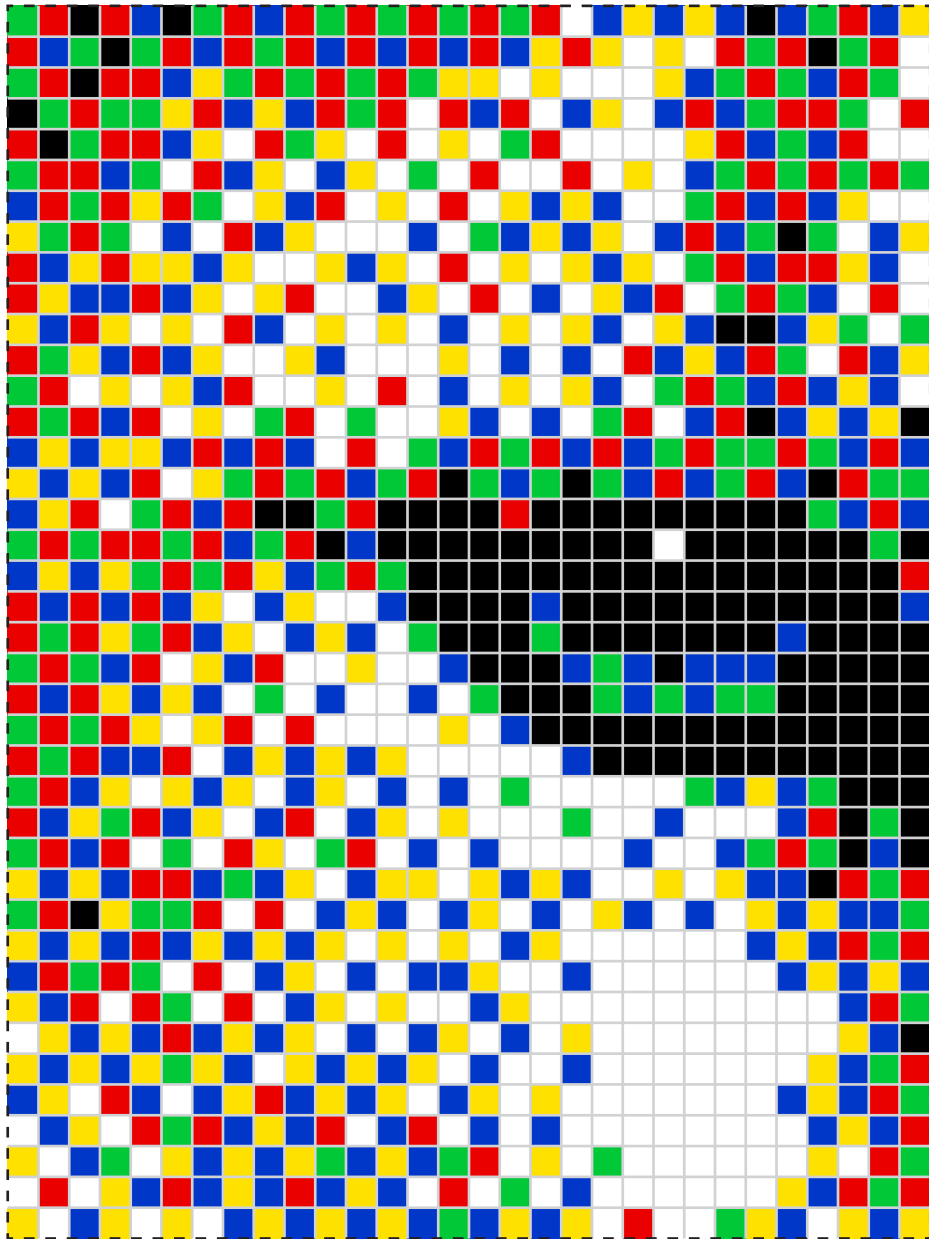

Photo Pixel Art

6 tavolette, 7.200 chiodini

quantità per colore

1.185	■
1.124	■
1.771	■
877	■
697	■
1.546	□

1		

	2	

		3

4		