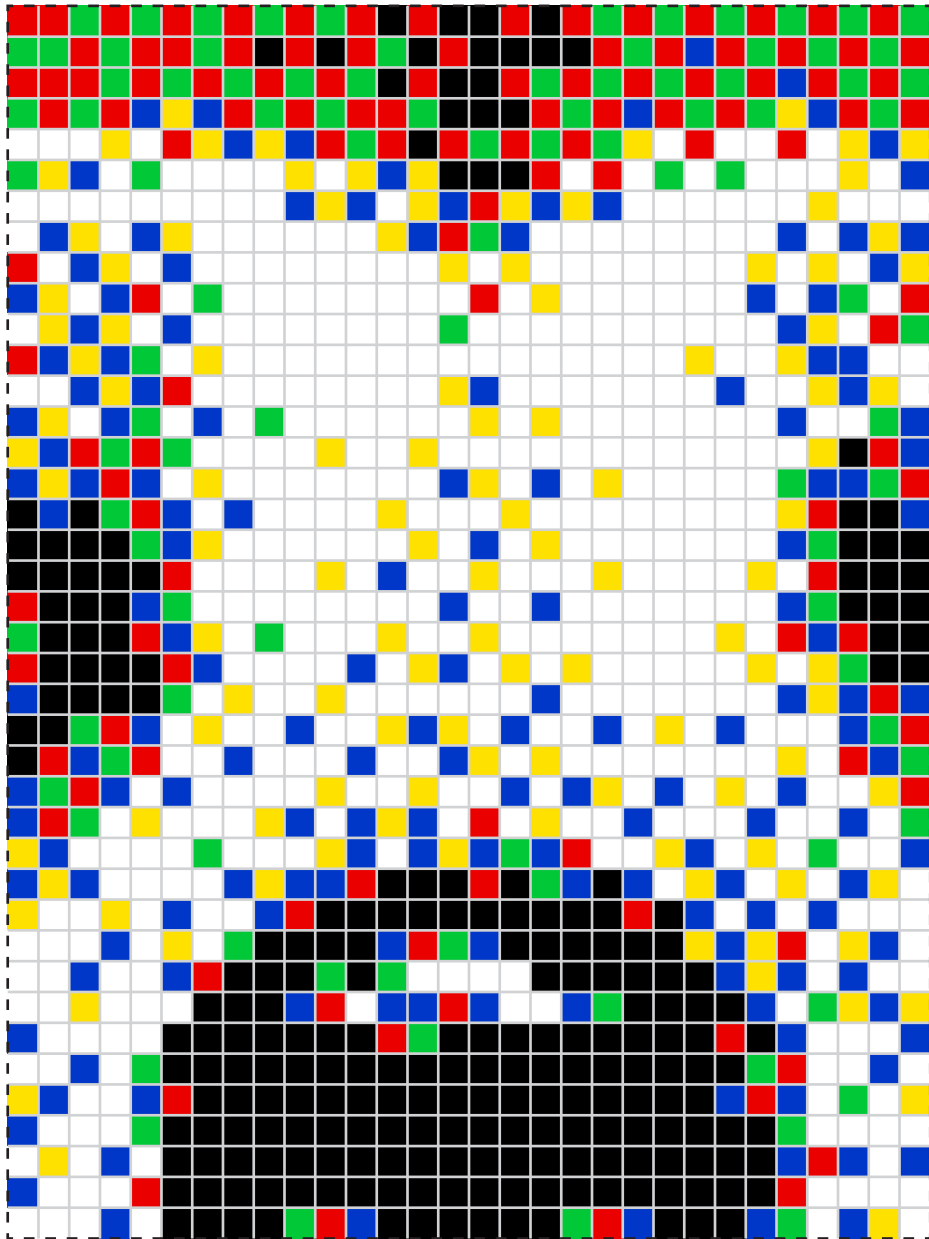

Photo Pixel Art

6 tavolette, 7.200 chiodini

quantità per colore

1.057	■
998	■
1.399	■
683	■
863	■
2.200	□

1		

	2	

		3

4		

	5	

		6