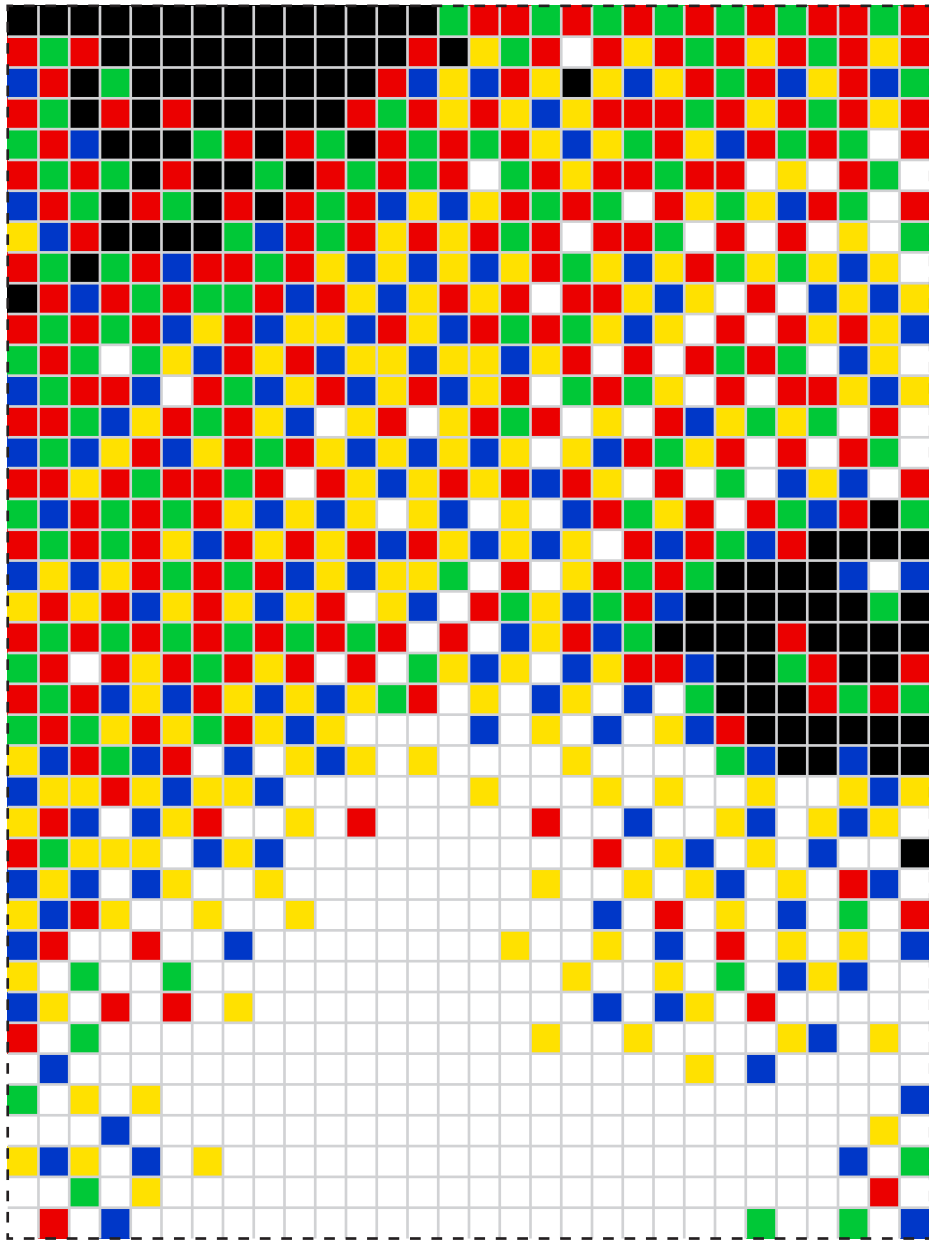

Photo Pixel Art

6 tavolette, 7.200 chiodini

quantità per colore

1.057	■
998	■
1.399	■
683	■
863	■
2.200	□

1		

	2	

		3

4		

	5	

		6