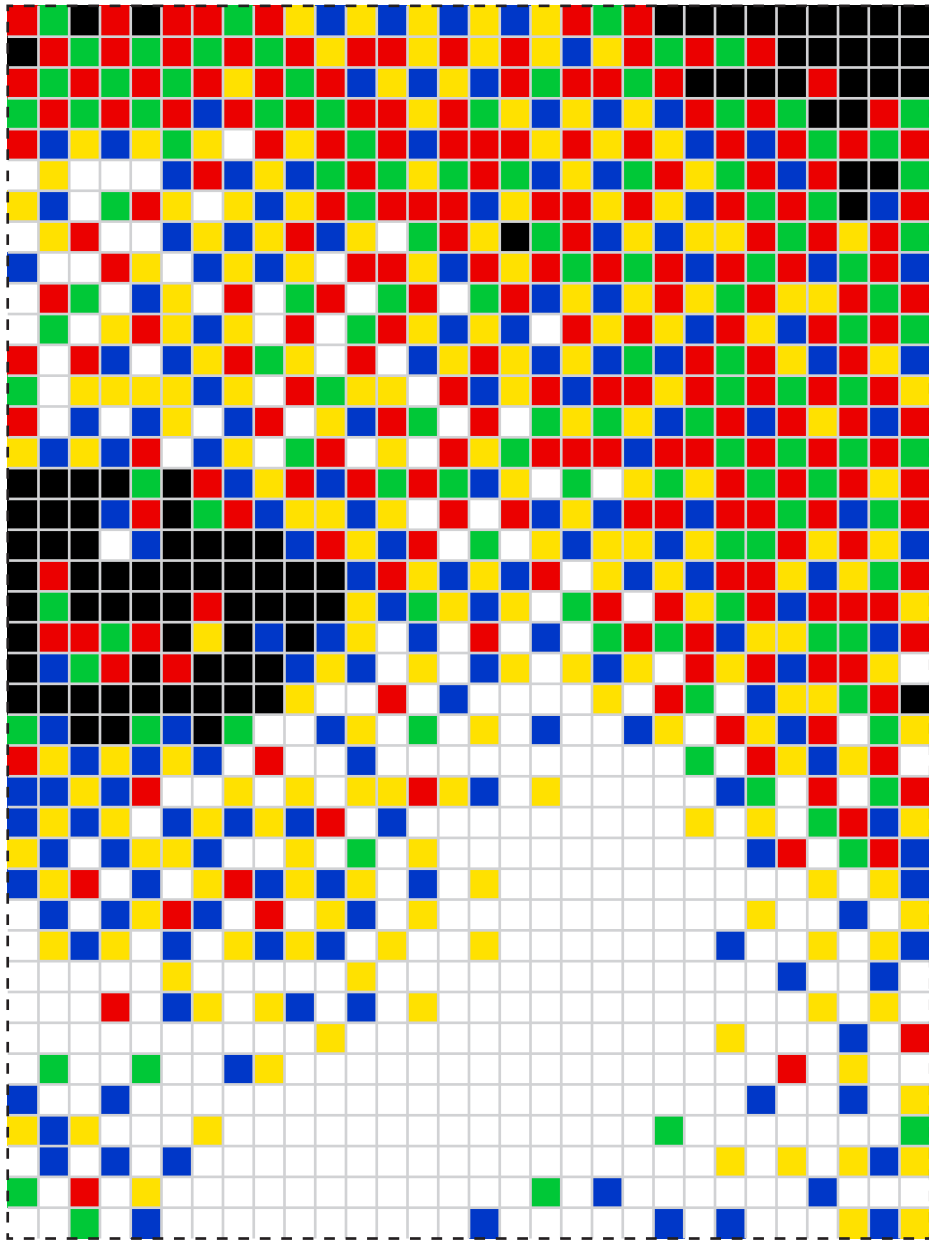

Photo Pixel Art

6 tavolette, 7.200 chiodini

quantità per colore

1.057	■
998	■
1.399	■
683	■
863	■
2.200	□

1		

	2	

		3

4		

	5	

		6