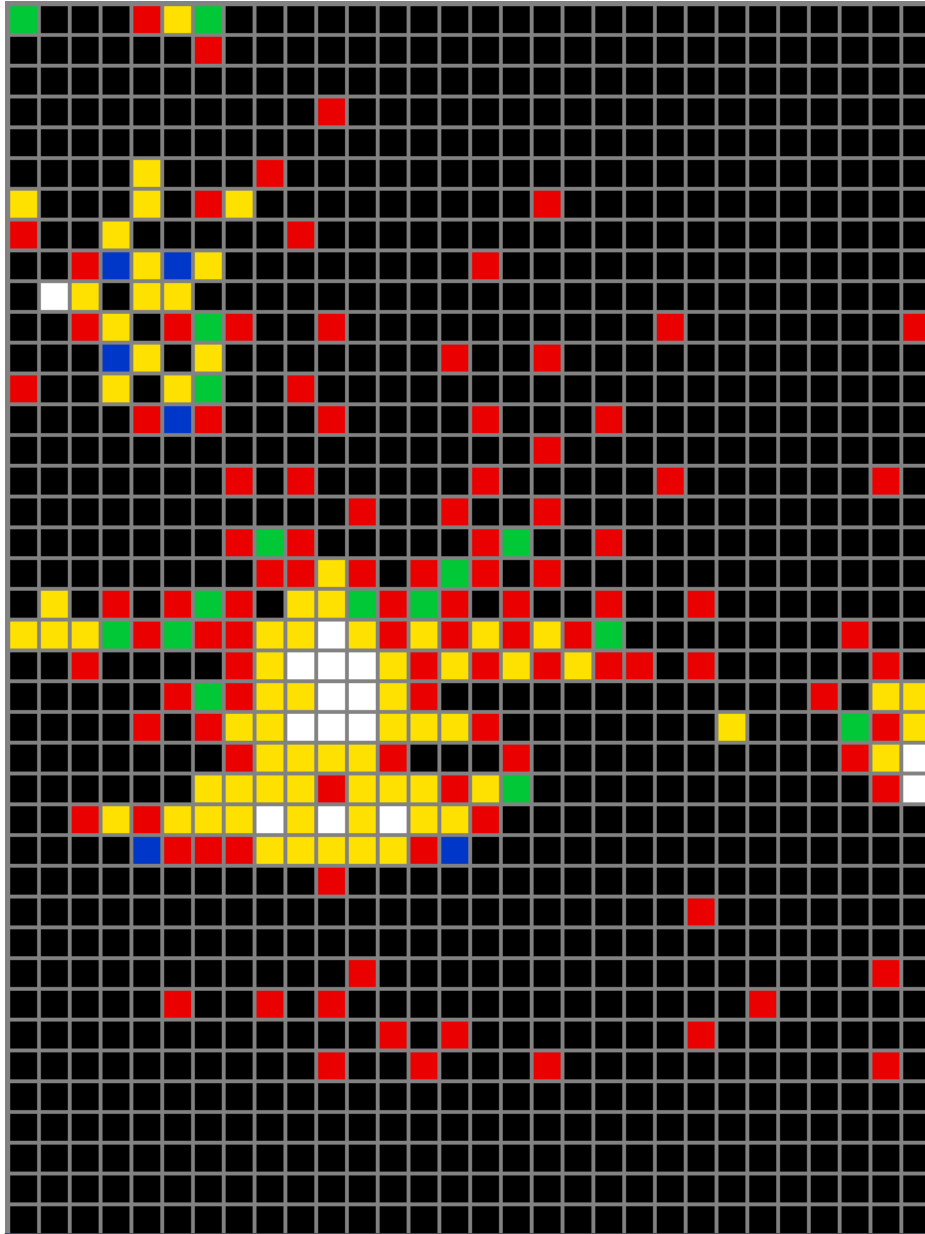

Stampa le schede-guida su carta comune in "dimensioni reali" cioè esattamente le stesse della tavoletta traforata; fai molta attenzione a non attivare, sulla tua stampante, il comando "Adatta al foglio" che ne varierebbe le dimensioni rendendole inutilizzabili. Ti consigliamo di stampare una pagina di prova con la scheda 1, controllarla con la tavoletta e poi stampare tutte le altre schede. Ritaglia le schede tenendo insieme il numero, ti servirà nel montaggio delle tavolette.

Questo PDF con le relative schede rappresenta soltanto un esempio di quello che si può ottenere con la tecnica Pixel Art applicata ai chiodini Quercetti. Pertanto questo PDF è scaricabile gratuitamente e non può essere oggetto di vendita.

Pixel Art

1

Pixel Art

Pixel Art

3

Pixel Art

4

Pixel Art

5

Pixel Art

6

Pixel Art

Pixel Art

Pixel Art

Pixel Art

10