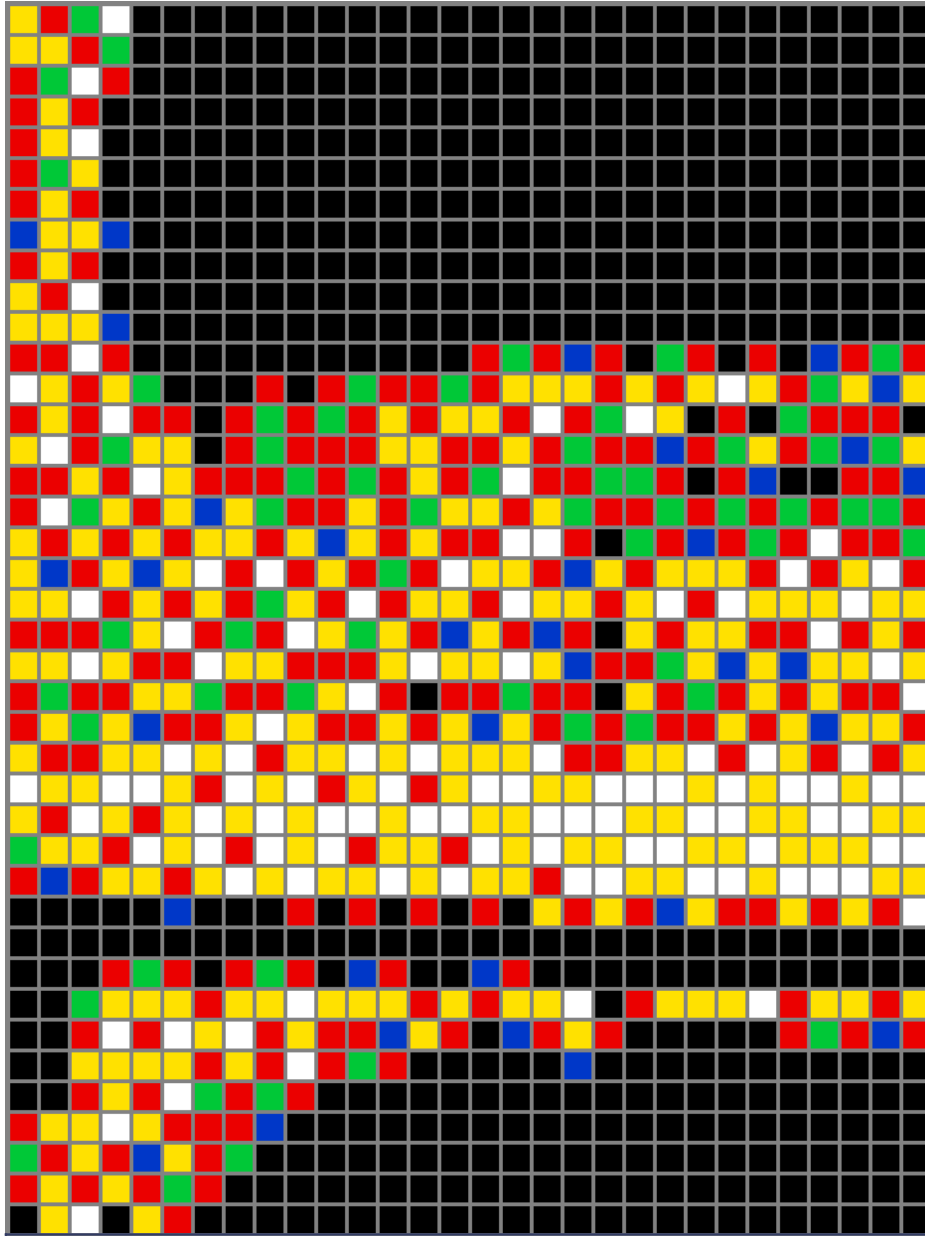

Stampa le schede-guida su carta comune in "dimensioni reali" cioè esattamente le stesse della tavoletta traforata; fai molta attenzione a non attivare, sulla tua stampante, il comando "Adatta al foglio" che ne varierebbe le dimensioni rendendole inutilizzabili. Ti consigliamo di stampare una pagina di prova con la scheda 1, controllarla con la tavoletta e poi stampare tutte le altre schede. Ritaglia le schede tenendo insieme il numero, ti servirà nel montaggio delle tavolette.

Pixel Art

22

Pixel Art

23

Pixel Art

24

Pixel Art

25

Pixel Art

26

Pixel Art

27

Pixel Art

28

Pixel Art

Pixel Art

30

Pixel Art

Pixel Art

32