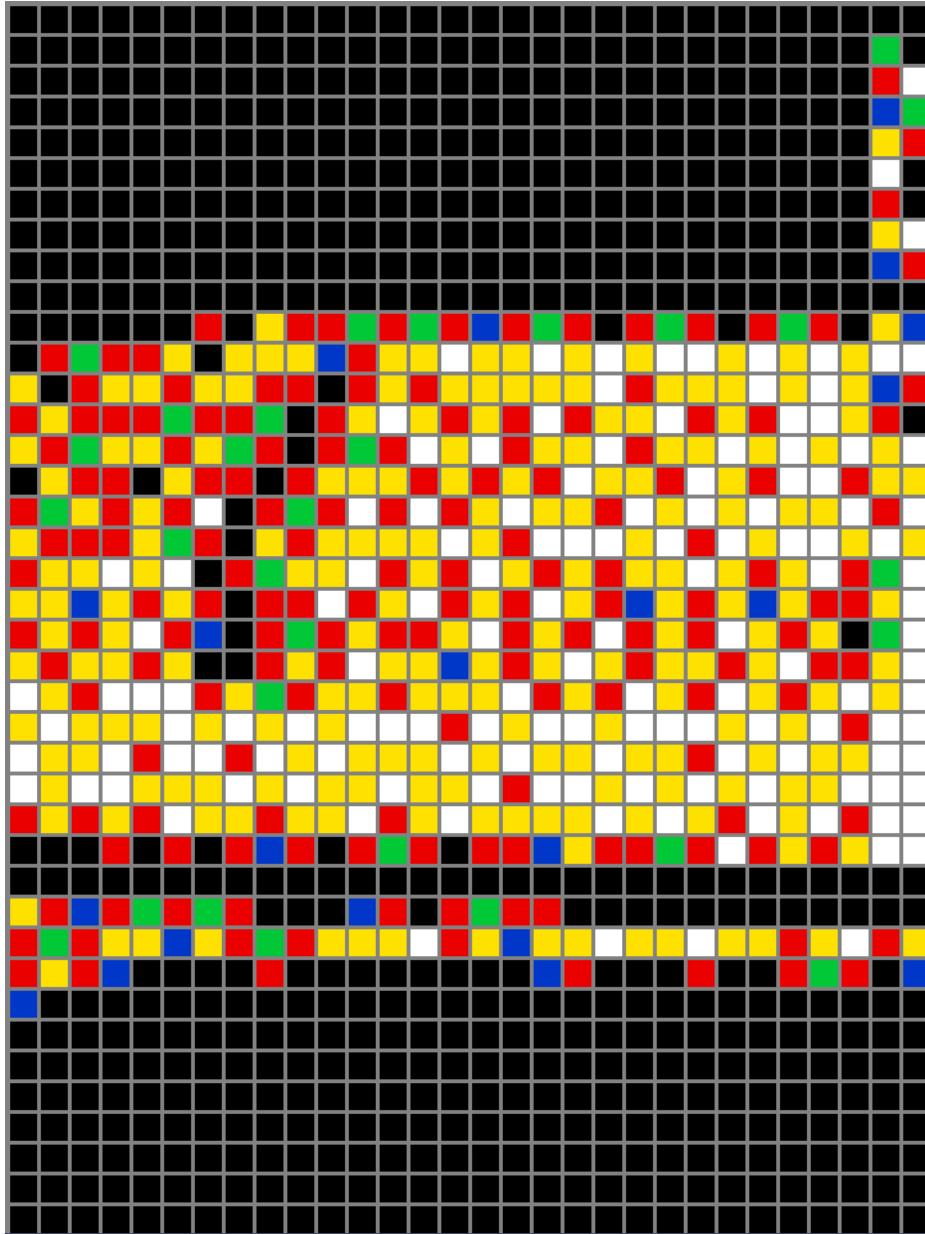

Stampa le schede-guida su carta comune in "dimensioni reali" cioè esattamente le stesse della tavoletta traforata; fai molta attenzione a non attivare, sulla tua stampante, il comando "Adatta al foglio" che ne varierebbe le dimensioni rendendole inutilizzabili. Ti consigliamo di stampare una pagina di prova con la scheda 1, controllarla con la tavoletta e poi stampare tutte le altre schede. Ritaglia le schede tenendo insieme il numero, ti servirà nel montaggio delle tavolette.

13

Pixel Art

14

Pixel Art

15

Pixel Art

16

Pixel Art

17

Pixel Art

18

Pixel Art

19

Pixel Art

20

Pixel Art

Pixel Art

22

Pixel Art

23

Pixel Art

24

Pixel Art

25