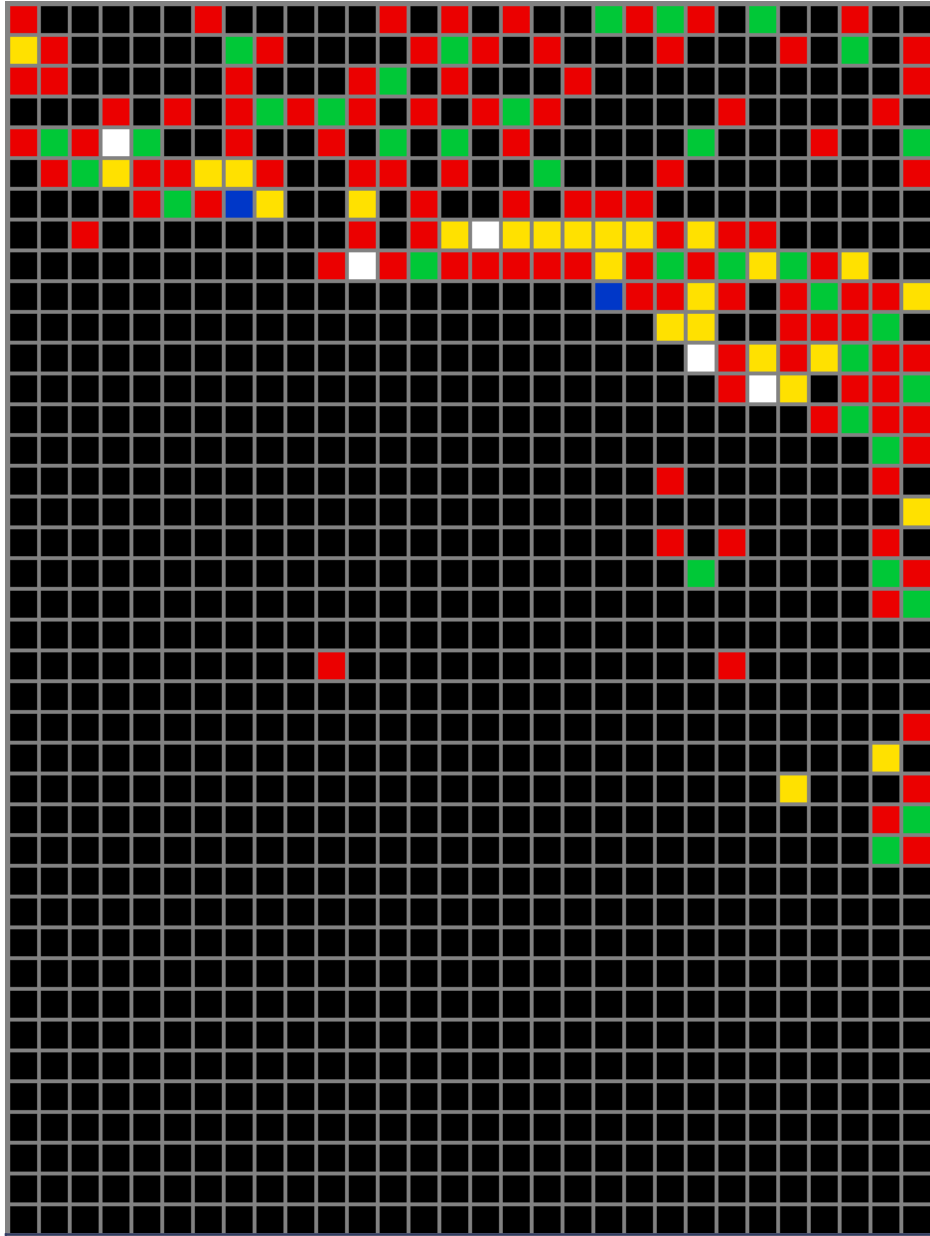

Stampa le schede-guida su carta comune in "dimensioni reali" cioè esattamente le stesse della tavoletta traforata; fai molta attenzione a non attivare, sulla tua stampante, il comando "Adatta al foglio" che ne varierebbe le dimensioni rendendole inutilizzabili. Ti consigliamo di stampare una pagina di prova con la scheda 1, controllarla con la tavoletta e poi stampare tutte le altre schede. Ritaglia le schede tenendo insieme il numero, ti servirà nel montaggio delle tavolette.

Questo PDF con le relative schede rappresenta soltanto un esempio di quello che si può ottenere con la tecnica Pixel Art applicata ai chiodini Quercetti. Pertanto questo PDF è scaricabile gratuitamente e non può essere oggetto di vendita.

Pixel Art

1

Pixel Art

Pixel Art

3

Pixel Art

Pixel Art

5

Pixel Art

6

Pixel Art

Pixel Art

8

Pixel Art

Pixel Art

10