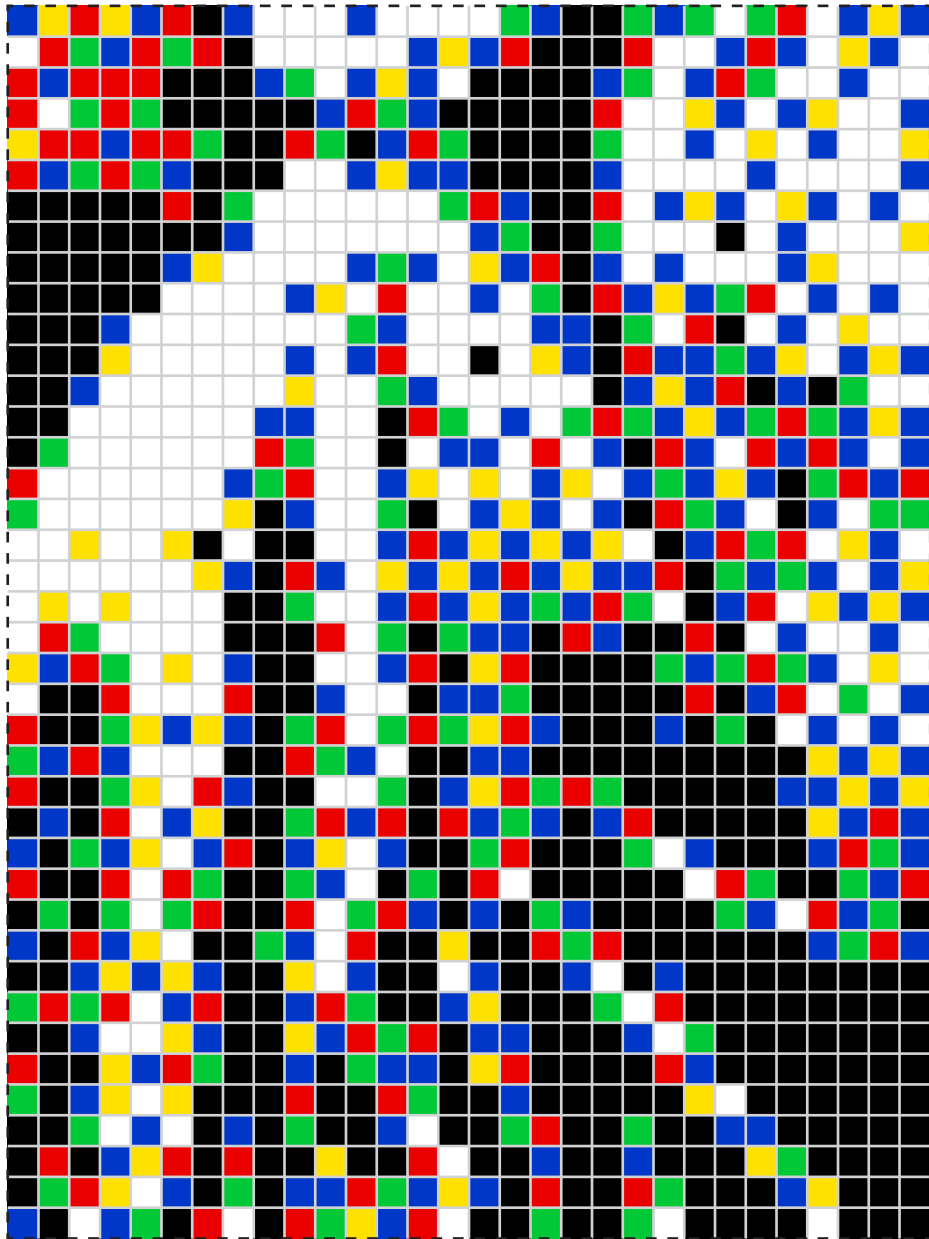

Photo Pixel Art

9 tavolette, 10.800 chiodini

quantità per colore

2.194	■
1.163	■
1.598	■
1.475	■
2.985	■
1.385	□

1		

	2	

		3

4		

	5	

		6

7		

	8	

		9