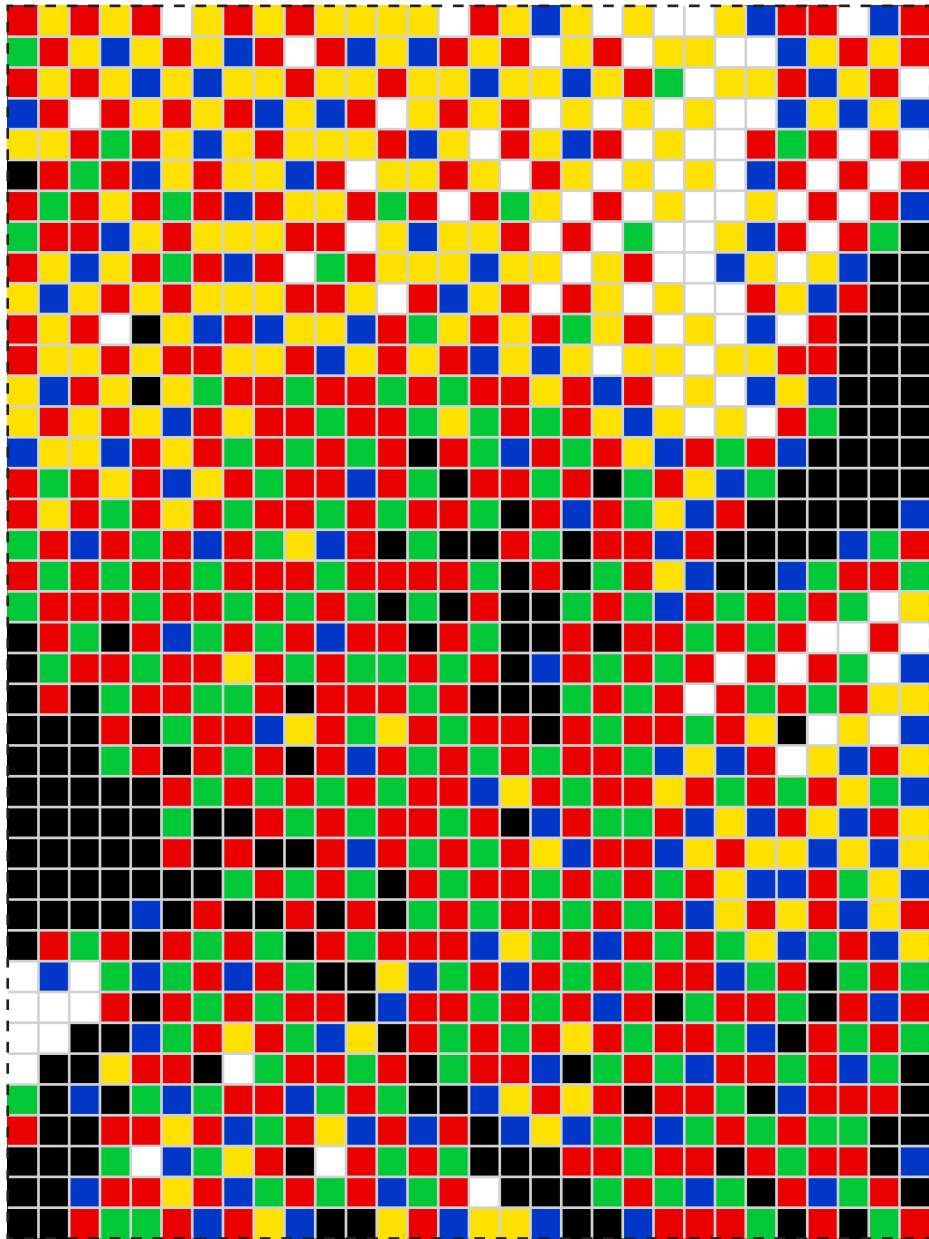

Photo Pixel Art

9 tavolette, 10.800 chiodini

quantità per colore

2.194	■
1.163	■
1.598	■
1.475	■
2.985	■
1.385	□

1		

	2	

		3

4		

	5	

		6

7		

	8	

		9